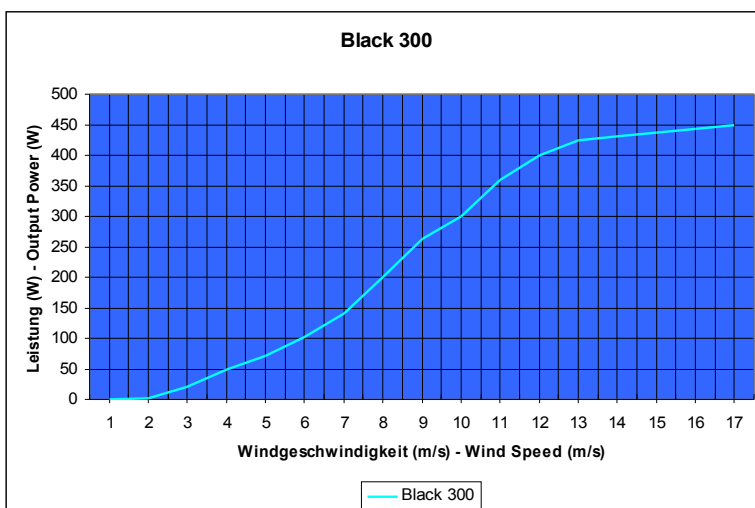

BLACK 300

Rotor	3-Łopaty
Materiał rotora	Carbon-Nylon
Sedrnica rotora	1,22m
Generator	3-fazowy
Napięcie	12V/24V/48V
Moc znamionowa	300
Moc znamionowa przy wietrze	9,36 m/s
Ładowanie	1,8 m/s
Ciężar	16 Kg