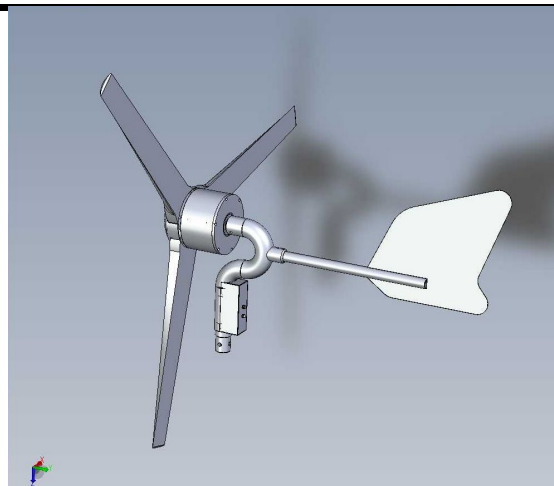

BLACK 300

Rotor	3-Łopaty
Materiał rotora	Carbon-Nylon
Sedrnica rotora	1,22m
Generator	3-fazowy
Napięcie	12V/24V/48V
Moc znamionowa	300
Moc znamionowa przy wietrze	9,36 m/s
Ładowanie	1,8 m/s
Ciężar	16 Kg